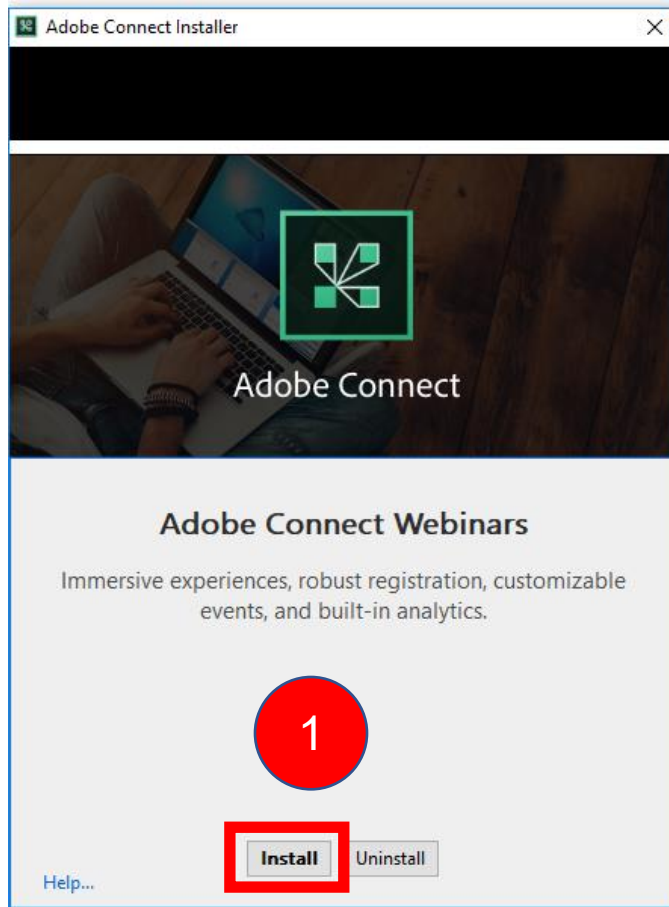

Quick access

- Desktop
- Downloads
- Documents
- Pictures
- OneDrive
- This PC
- 3D Objects

اجرا کنید

پژوهش سرای دانش آموزشی فرهیختگان ایلام

مراحل نصب نرم افزار Adobe Connect برای لب تاب

۵- نرم افزار را مانند شکل روبرو اجرا نمایید.