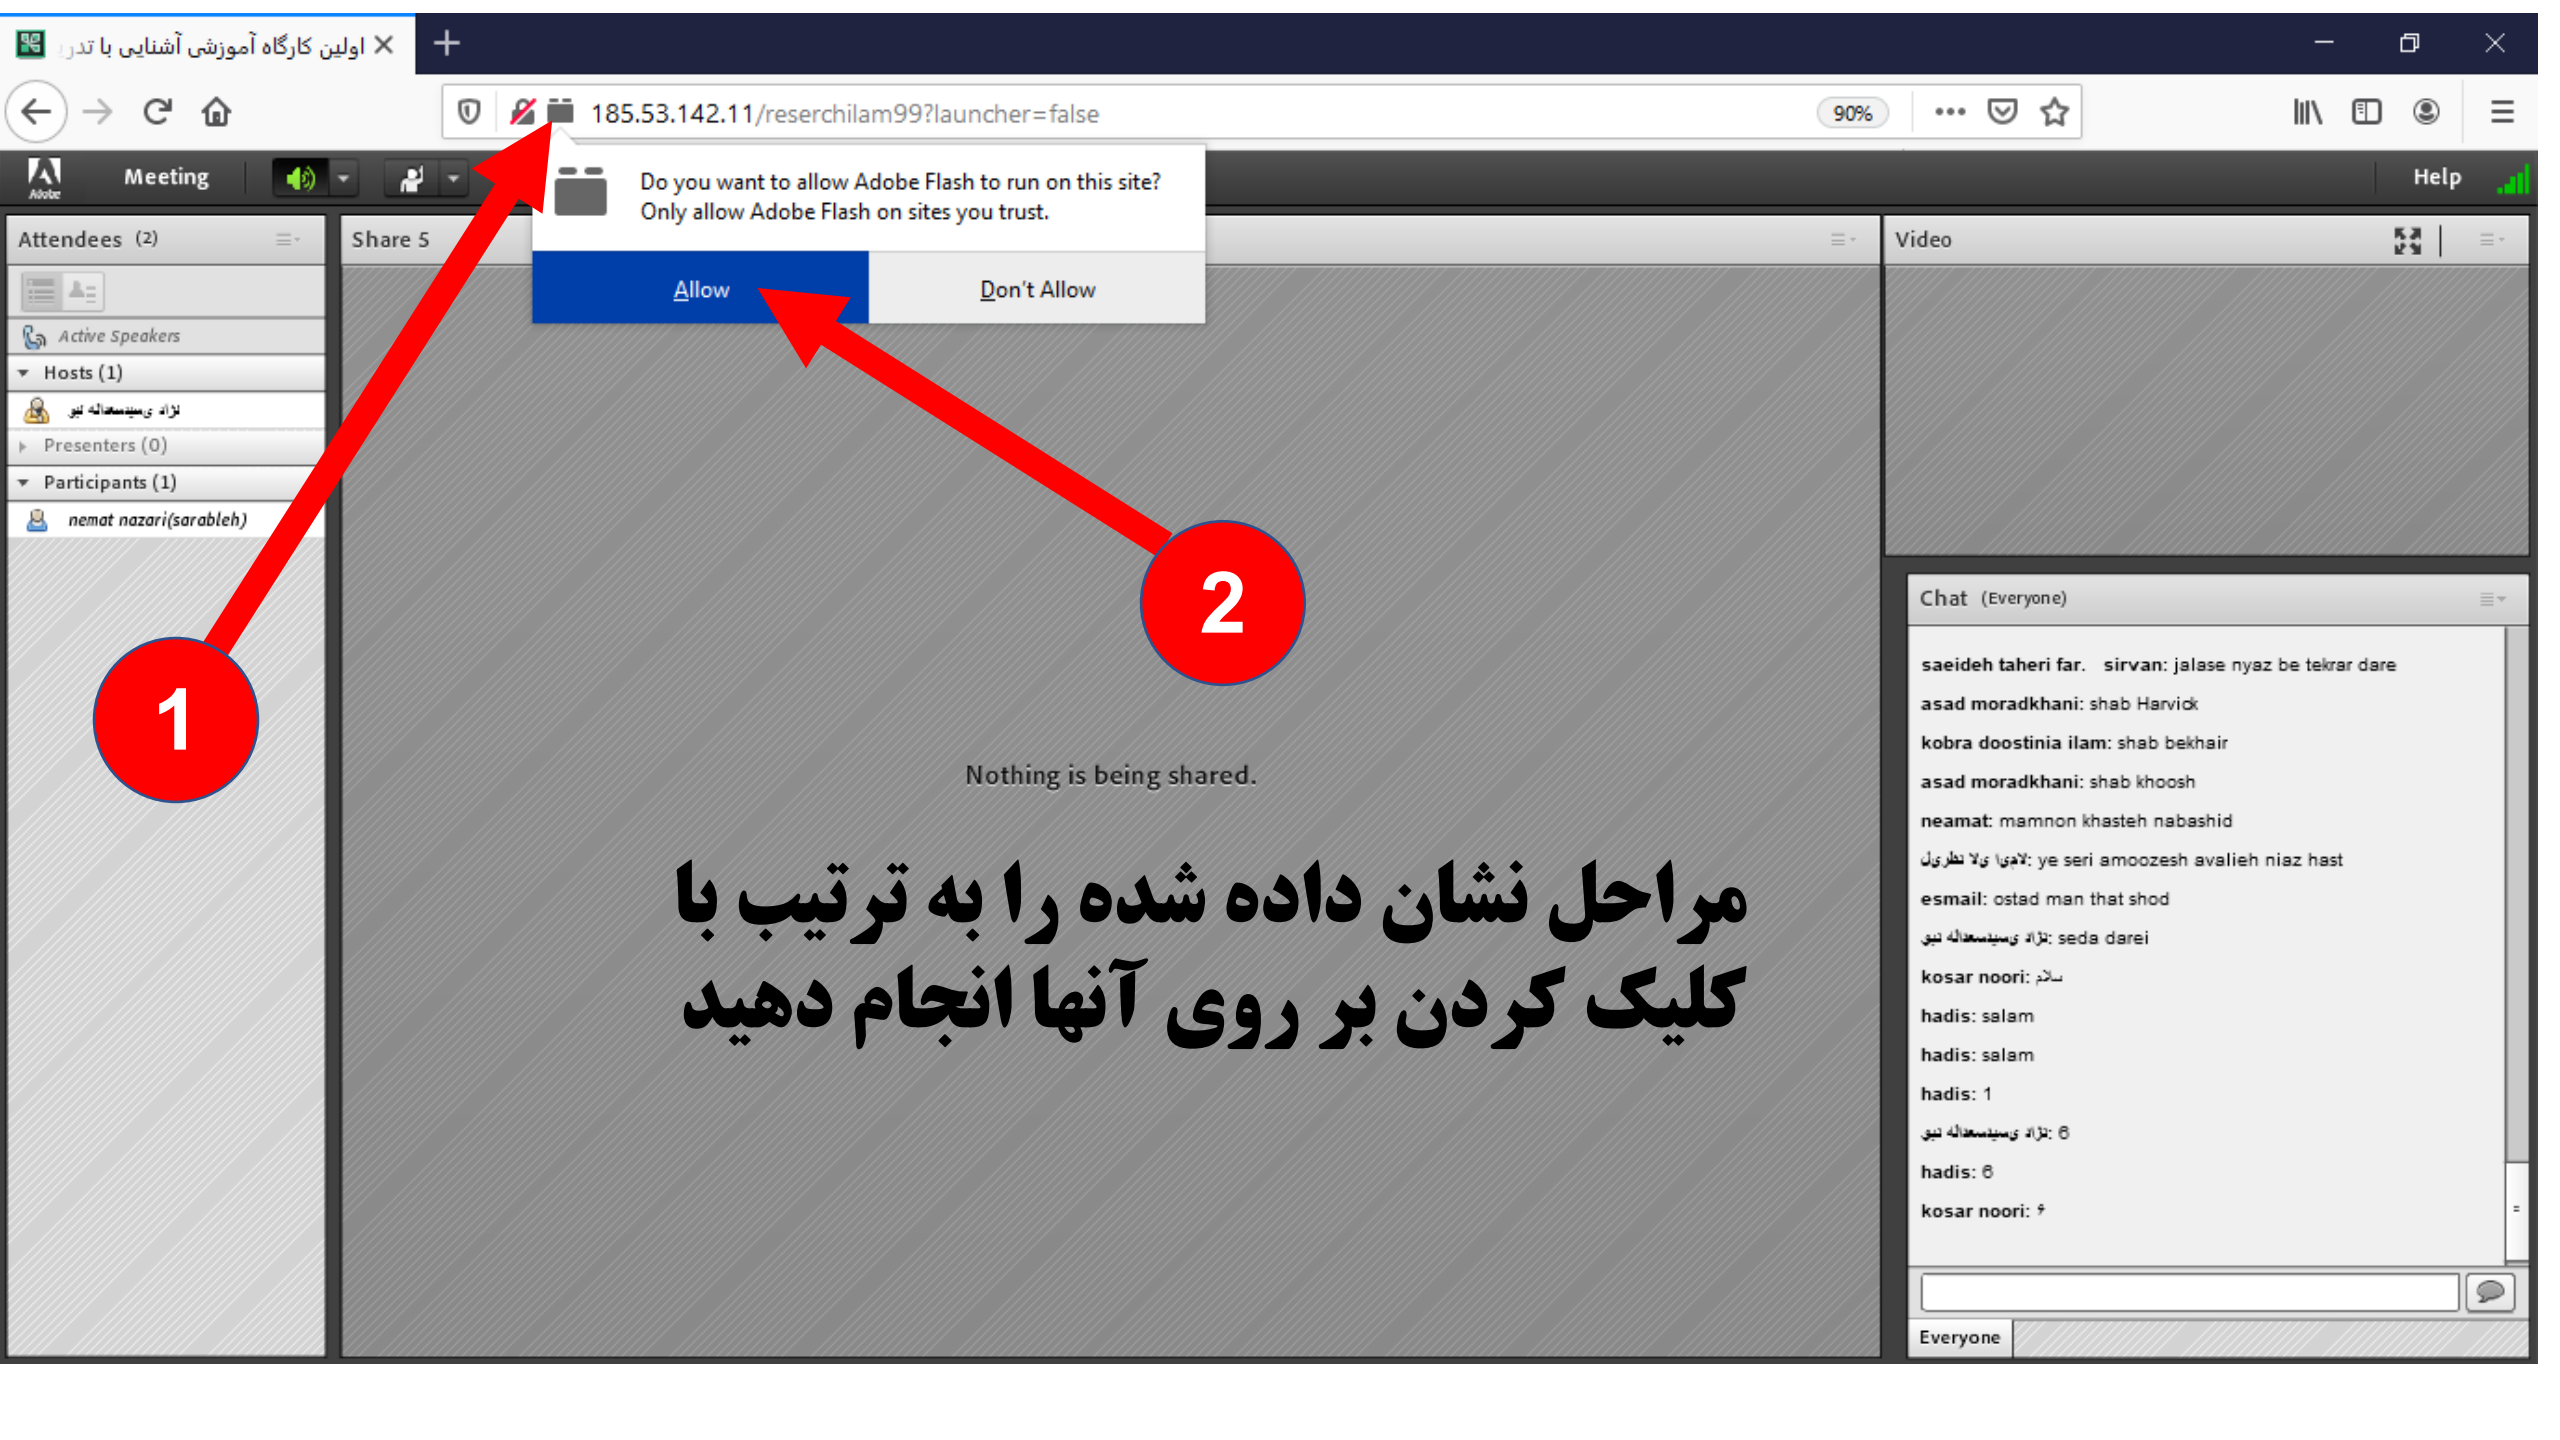

Username

Type here

Password

Type here

[Forgot password?](#)

Remember username

Enter Room

پژوهش سرای دانش آموزشی فرهیختگان ایلام