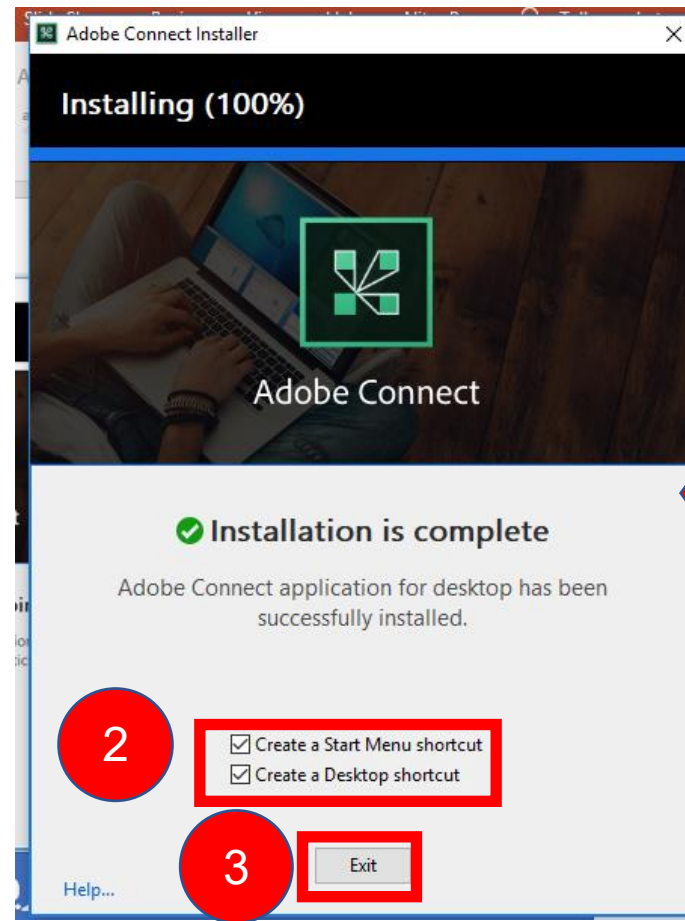

Quick access

- Desktop
- Downloads
- Documents
- Pictures
- OneDrive
- This PC
- 3D Objects

اجرا کنید

پژوهش سرای دانش آموزشی فرهیختگان ایلام

مراحل نصب نرم افزار Adobe Connect برای لب تاب

۵- نرم افزار را مانند شکل روبرو اجرا نمایید.

مراحل اجرای نصب نرم افزار بر روی کامپیوتر

پژوهش سرای دانش آموزی فرهیختگان ایلام

مراحل نصب نرم افزار Adobe Connect برای لب تاب

۶- نصب کیبورد فارسی: در جستجوگر گوگل عبارت «دانلود کیبورد فارسی نرم افزار adobe connect» را تایپ کرده و کلید Enter را بزنید.